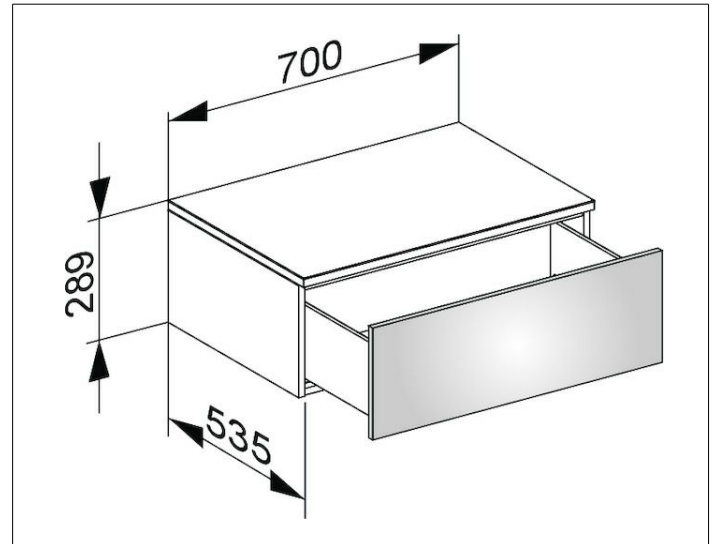

Edition 400

31741710000 Sideboard

PRODUKT

ZEICHNUNG

OBERFLÄCHE

weiß/Glas anthrazit satiniert

ABMESSUNG

700 x 289 x 535 mm