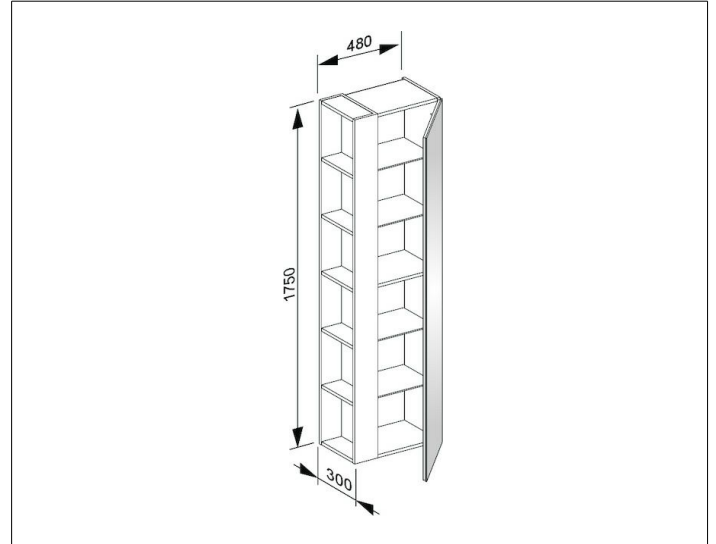

X-Line

33131300002 Hochschrank

PRODUKT

ZEICHNUNG

OBERFLÄCHE

weiß/weiß

ABMESSUNG

480 x 1750 x 300 mm