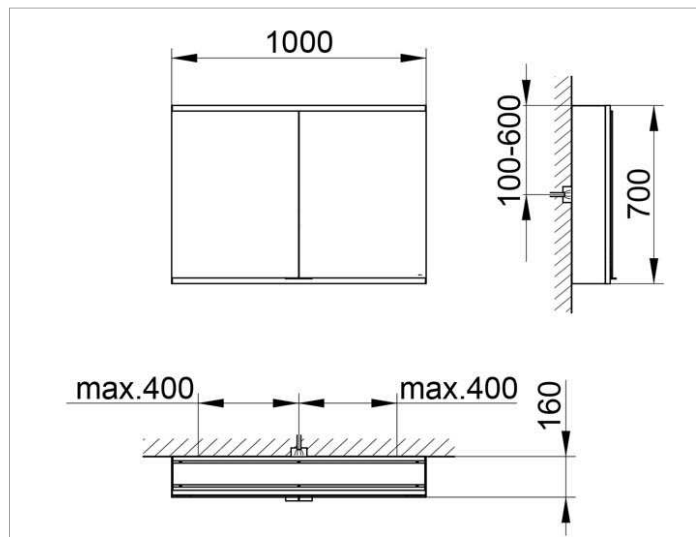

Royal Modular 2.0  
800201100100000 Spiegelschrank

**PRODUKT**

**ZEICHNUNG**

**OBERFLÄCHE**

silber-eloxiert

**ABMESSUNG**

1000 x 700 x 160 mm