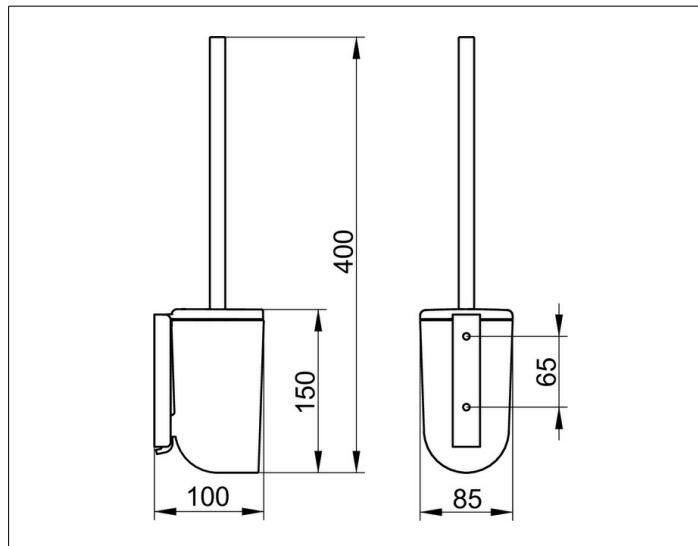

Elegance

11664010100 Toilettenbürstengarnitur

PRODUKT

ZEICHNUNG

PRODUKTBESCHREIBUNG

mit Metall-Deckel, Opak-Kunststoff-Einsatz, Bürste und Ersatzbürstenkopf

OBERFLÄCHE

verchromt

AUSSCHREIBUNGSTEXT

KEUCO ELEGANCE Toilettenbürstengarnitur mit Metall-Deckel
11664010100

Hochglanzverchromter Halter für Toilettenbürstengarnitur in eleganter Formensprache, leicht überwölbte Flächen im zeitlosen Design, Wandmodell, komplett mit Bürste, Griff und Ersatzbürstenkopf herausnehmbarer Opak-Kunststoff-Einsatz für leichtes Reinigen Höhe 150 mm (Höhe inklusive Bürste 400 mm), Breite 85 mm maximale Ausladung 150 mm

Die Toilettenbürstengarnitur wird verdeckt angebracht
Lieferung inkl. korrosionsbeständigem Befestigungsmaterial