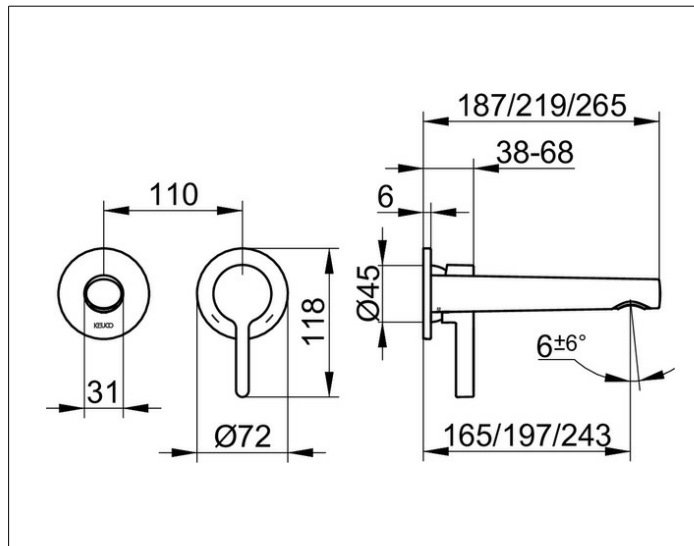

Edition 400

51516010201 Einhebel-Waschtischmischer

PRODUKT

ZEICHNUNG

PRODUKTBESCHREIBUNG

für UP Montage, DN 15,
Mischwasserkartusche mit keramischen Dichtscheiben
und Temperaturbegrenzung
Luftsprudler SLIM SSR M 24x1, Strahlwinkel verstellbar,
Durchflussbegrenzung auf 7,6 l/min., geräuschgeprüft,
passend für Grundkörper Art.-Nr. 59916 000070

OBERFLÄCHE

verchromt

ABMESSUNG

Ausladung 165 mm

AUSSCHREIBUNGSTEXT

KEUCO Edition 400 Einhebel-Waschtischmischer, 51516010201
hochglanzverchromter Einhebel-Waschtischmischer
in skulpturaler Formensprache, für Unterputz-Montage, DN15,
hochwertige Mischwasserkartusche mit keramischen Dichtscheiben
und Temperaturbegrenzung,
Rosettendurchmesser 72 mm,
Auslaufdurchmesser am Strahlregler 31 mm,
Luftsprudler SLIM SSR M 24x1, Strahlwinkel verstellbar +/-6°,
Gesamthöhe Bedienelement 118 mm, Breite 182 mm, Ausladung 187 mm,
Durchflussbegrenzung auf 7,6 l/min.

Hinweis:
passender Grundkörper Art.-Nr. 59916000070