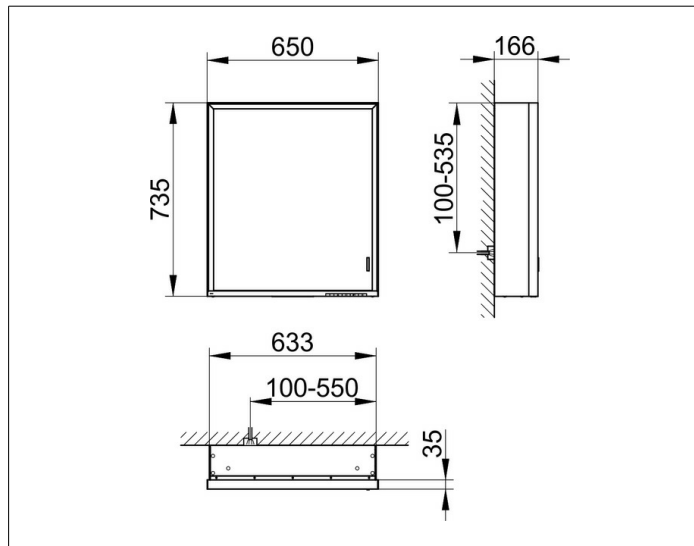

**Royal Lumos**

14301172203 Spiegelschrank

**PRODUKT**

**ZEICHNUNG**

**PRODUKTBESCHREIBUNG**

für die Wandvorbau-Montage  
 stufenlos einstellbare Lichtfarbe von 2700 Kelvin (warmweiß)  
 bis 6500 Kelvin (Tageslicht),  
 1 Drehtür aus Kristall-Doppelspiegel,  
 Korpus in Aluminium silber-gebeizt-eloxiert,  
 Rückwandverspiegelung und Seitenverspiegelung  
 Bedienung:  
 Tastenfelder mit kapazitiver Touch-Sensorik,  
 DALI-steuerbar  
 Beleuchtung:  
 Rahmenbeleuchtung und Waschtisch-/Fachbeleuchtung,  
 separat stufenlos dimmbar und ein-/ausschaltbar  
 LED 54 Watt (Lebensdauer > 30.000 Std.)  
 EEK: C , 54 kWh/1000h

**AUSSTATTUNG**

- 1 Steckdose
- 2 höhenverstellbare Glasablagen
- verdecktes Ablagefach über die ganze Breite
- Tür-Anschlagdämpfer

**OBERFLÄCHE**

silber-gebeizt-eloxiert/Anschlag links

**ABMESSUNG**

650 x 735 x 165 mm