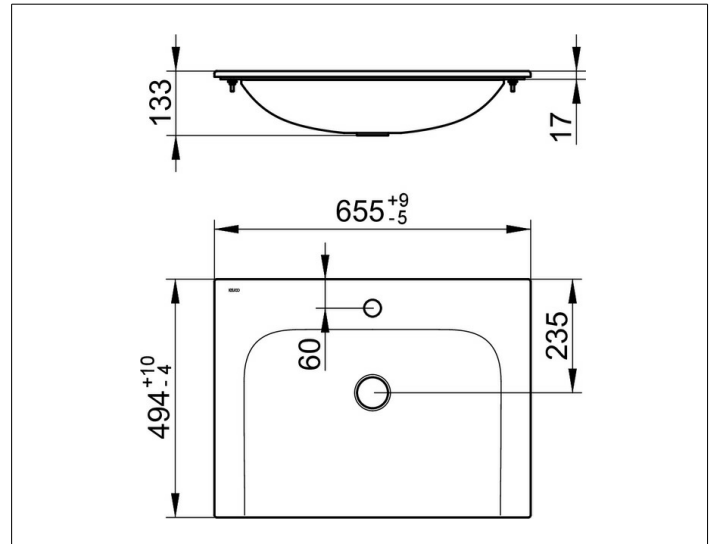

X-Line

33150316501 Keramik-Waschtisch

PRODUKT

ZEICHNUNG

PRODUKTBESCHREIBUNG

für 1-Loch Armaturen geeignet,
komplett mit Ab- und Überlaufsystem Clou,
mit Oberflächenversiegelung CleanPlus

OBERFLÄCHE

weiß

ABMESSUNG

655 x 17 x 494 mm