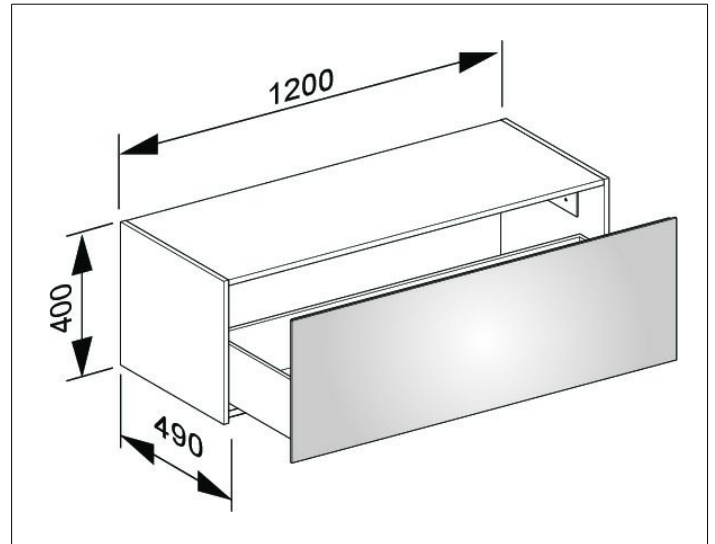

X-Line

3312830000 Sideboard

PRODUKT

ZEICHNUNG

OBERFLÄCHE

weiß/weiß

ABMESSUNG

1200 x 400 x 490 mm