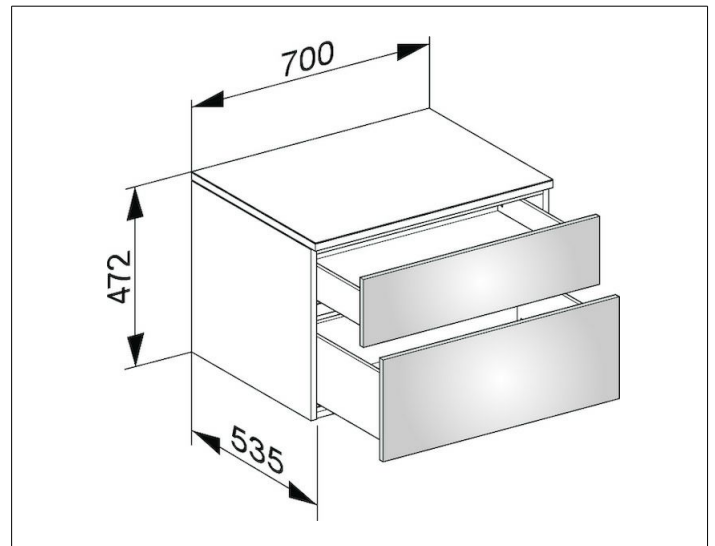

Edition 400

31743730000 Sideboard

PRODUKT

ZEICHNUNG

OBERFLÄCHE

weiß/Glas trüffel satiniert

ABMESSUNG

700 x 472 x 535 mm