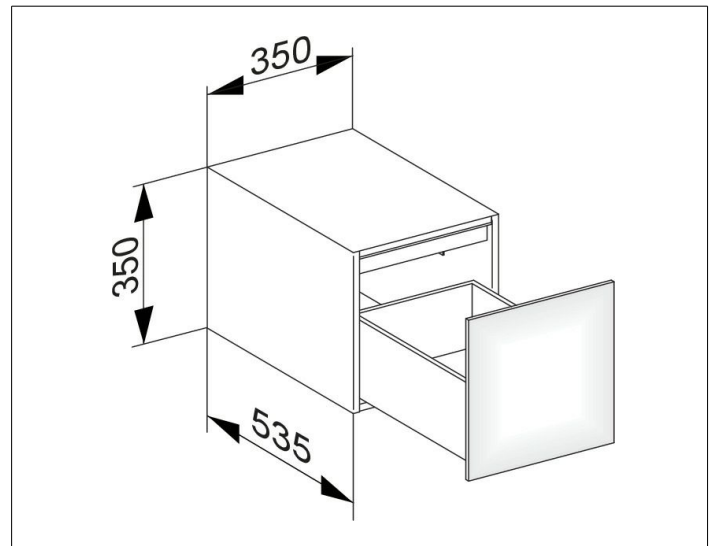

Edition 11

31320270000 Sideboard

PRODUKT

ZEICHNUNG

OBERFLÄCHE

weiß/Glas weiß satiniert

ABMESSUNG

350 x 350 x 535 mm