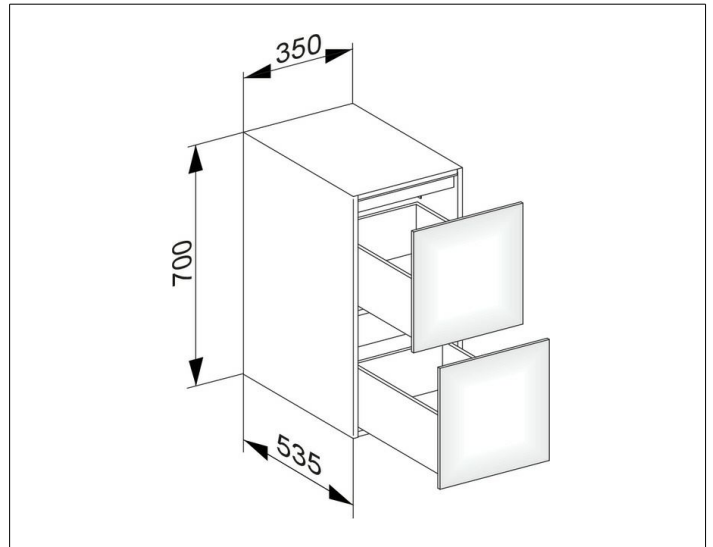

Edition 11

31321380000 Sideboard

PRODUKT

ZEICHNUNG

OBERFLÄCHE

weiß/weiß

ABMESSUNG

350 x 700 x 535 mm