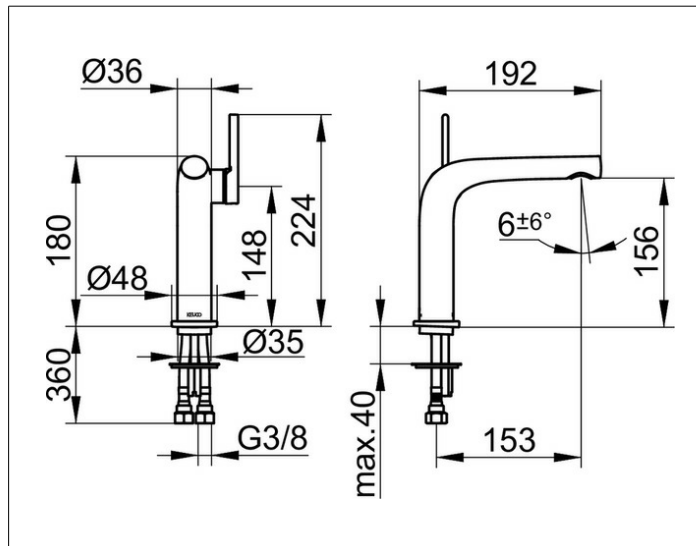

Edition 400

51502130100 Einhebel-Waschtischmischer 150

PRODUKT

ZEICHNUNG

PRODUKTBESCHREIBUNG

ohne Zugstangen-Ablaufgarnitur,
Einlochmontage mit Schnell-Montage-System,
Mischwasserkartusche mit keramischen Dichtscheiben,
Luftsprudler SLIM SSR M 24x1, Strahlwinkel verstellbar,
Druckschläuche 435 mm, G 3/8 Zoll,
Durchfluss begrenzt auf 7,6 l/min.
geräuschgeprüft

OBERFLÄCHE

Schwarzchrom gebürstet

AUSSCHREIBUNGSTEXT

KEUCO Edition 400 Einhebel-Waschtischmischer 150, 51502130100
Einhebel-Waschtischmischer mit hochwertiger PVD-Beschichtung,
Schwarzchrom gebürstet, in skulpturaler Formensprache,
Standmontage, ohne Zugstangen-Ablaufgarnitur,
hochwertige Mischwasserkartusche mit keramischen Dichtscheiben,
seitlicher Bedienhebel,
Einlochmontage mit Schnell-Montage-System für Waschtische,
verdeckt integrierter Luftsprudler SLIM SSR M 24x1,
Strahlwinkel verstellbar +/-6°,
sichtbare Höhe 180 mm, Auslaufhöhe 156 mm, Ausladung 192 mm,
Wasseranschluss mit flexiblen Druckschläuchen,
Länge 435 mm, G 3/8 Zoll,
Durchflussmenge begrenzt auf 7,6 l/min.