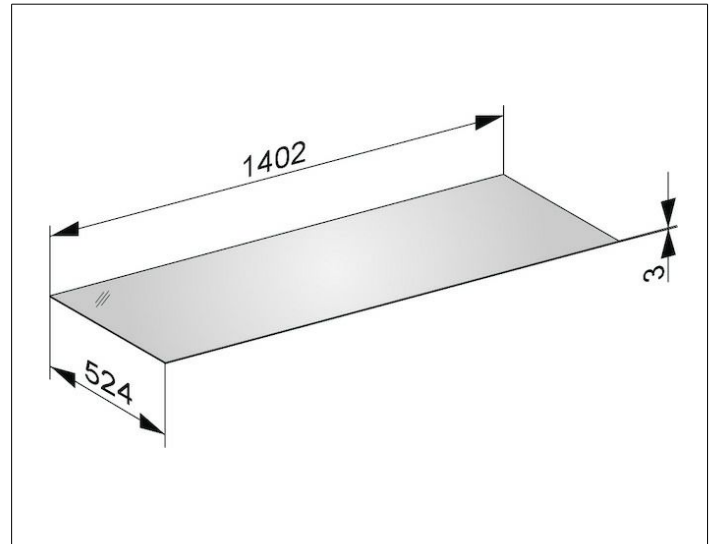

Edition 11

31326579000 Abdeckplatte

PRODUKT

ZEICHNUNG

OBERFLÄCHE

Glas schwarz

ABMESSUNG

1402 x 3 x 524 mm