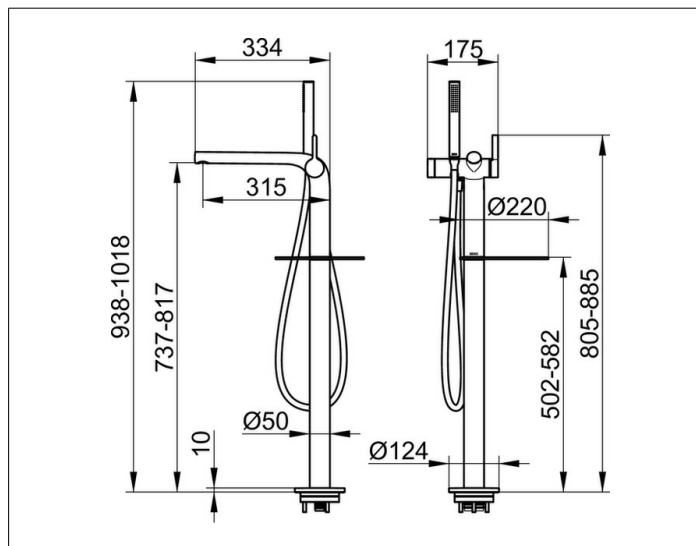

Edition 400

51527130100 Einhebel-Wannenmischer

**PRODUKT**

**ZEICHNUNG**

**PRODUKTBESCHREIBUNG**

für freistehende Montage,  
Mischwasserkartusche mit keramischen Dichtscheiben,  
mit Luftsprudler, komplett mit Stabhandbrause,  
Brauseschlauch 1250 mm und Ablage

**OBERFLÄCHE**

Schwarzchrom gebürstet

**AUSSCHREIBUNGSTEXT**

KEUCO EDITION 400 Einhebel-Wannenmischer 51527130100  
Einhebel-Wannenmischer mit hochwertiger PVD-Beschichtung,  
Schwarzchrom gebürstet, in skulpturaler Formensprache,  
für freistehende Montage,  
Standfußrohrdurchmesser 50 mm,  
hochwertige Mischwasserkartusche  
mit keramischen Dichtscheiben und möglicher Temperaturbegrenzung,  
Luftsprudler cache M24x1-B, komplett mit Stabhandbrause,  
Brauseschlauch 1250 mm und  
runder, drehbarer Ablage, D = 220 mm, aus 5 mm ESG klar,  
Gesamthöhe Ablage 502 mm - 582 mm,  
Gesamthöhe Armatur 938 mm - 1018 mm, Breite 175 mm,  
Gesamtausladung 334 mm,  
Schwenkbereich der Ablage beachten,

Zur Montage unbedingt erforderlich:  
Montagebausatz für Bodenbefestigung,  
Art.-Nr. 51127010070  
Bitte separat bestellen!