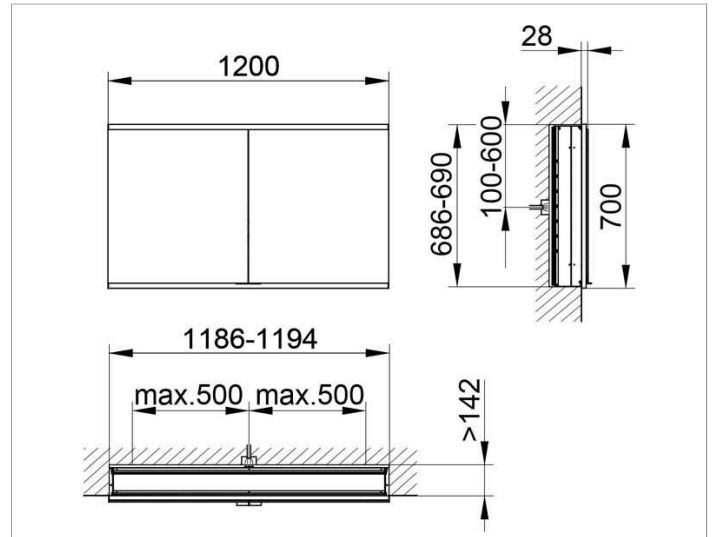

Royal Modular 2.0
800220120100000 Spiegelschrank

PRODUKT

ZEICHNUNG

EEK: A++, A+, A ,

OBERFLÄCHE

silber-eloxiert

ABMESSUNG

1200 x 700 x 160 mm