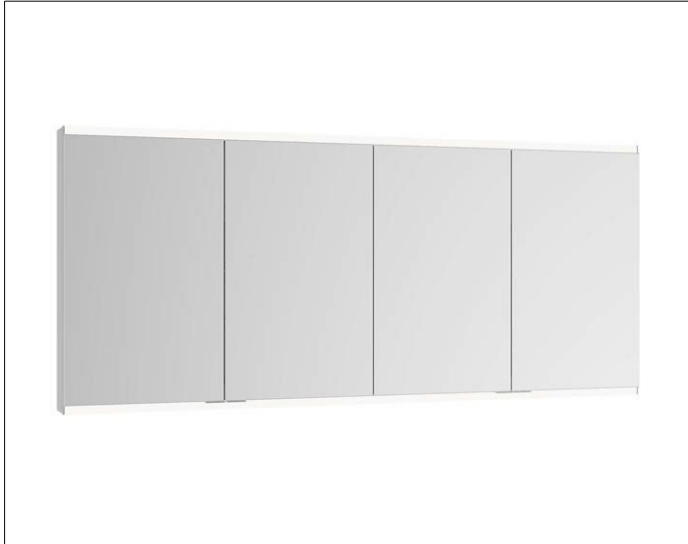

Royal Modular 2.0
800421160000400 Spiegelschrank

PRODUKT

ZEICHNUNG

EEK: A++, A+, A ,

OBERFLÄCHE

silber-eloxiert

ABMESSUNG

1600 x 700 x 120 mm