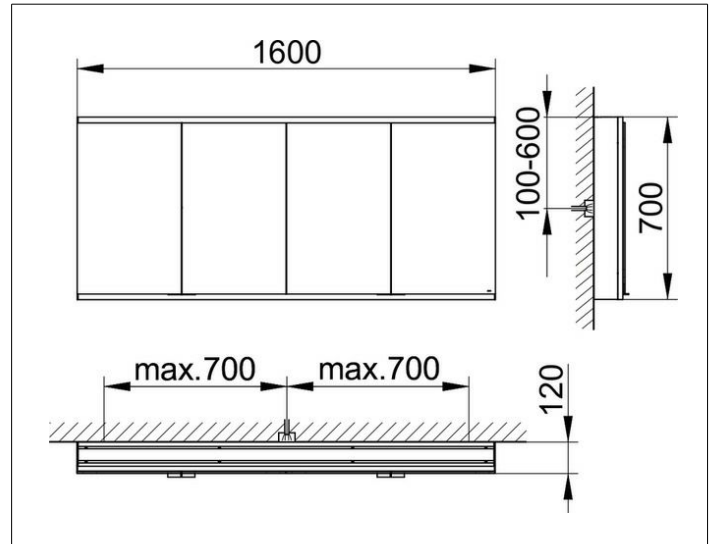

Royal Modular 2.0
800421160000400 Spiegelschrank

PRODUKT

ZEICHNUNG

EEK: A++, A+, A ,

OBERFLÄCHE

silber-eloxiert

ABMESSUNG

1600 x 700 x 120 mm