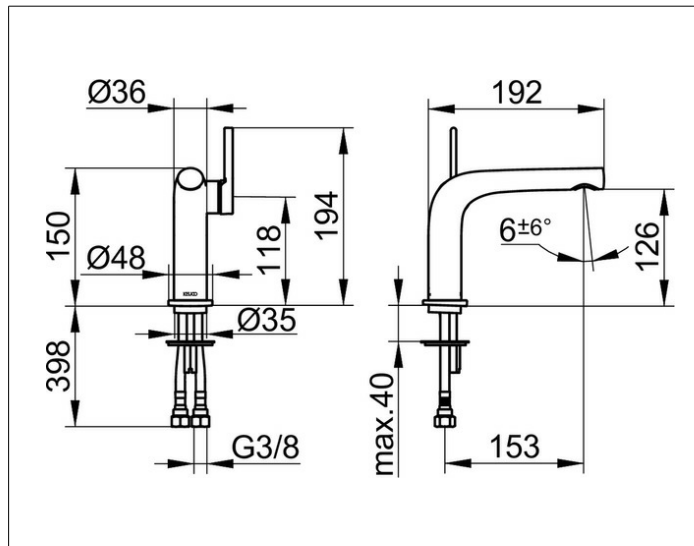

Edition 400

51504050102 Einhebel-Waschtischmischer 120

PRODUKT

ZEICHNUNG

PRODUKTBESCHREIBUNG

ohne Zugstangen-Ablaufgarnitur,
Einlochmontage mit Schnell-Montage-System,
Mischwasserkartusche mit keramischen Dichtscheiben,
Luftsprudler SLIM SSR M 24x1, Strahlwinkel verstellbar,
Druckschläuche 435 mm, G 3/8 Zoll,
Durchfluss begrenzt auf 7,6 l/min.
geräuschgeprüft

OBERFLÄCHE

Nickel gebürstet

AUSSCHREIBUNGSTEXT

KEUCO Edition 400 Einhebel-Waschtischmischer 120, 51504050102
Einhebel-Waschtischmischer mit hochwertiger PVD-Beschichtung,
Nickel gebürstet, in skulpturaler Formensprache,
Standmontage, ohne Zugstangen-Ablaufgarnitur,
hochwertige Mischwasserkartusche mit keramischen Dichtscheiben,
seitlicher Bedienhebel,
Einlochmontage mit Schnell-Montage-System für Waschtische,
verdeckt integrierter Luftsprudler SLIM SSR M 24x1,
Strahlwinkel verstellbar +/-6°,
sichtbare Höhe 150 mm, Auslaufhöhe 126 mm, Ausladung 192 mm,
Wasseranschluss mit flexiblen Druckschläuchen,
Länge 435 mm, G 3/8 Zoll,
Durchflussmenge begrenzt auf 7,6 l/min.