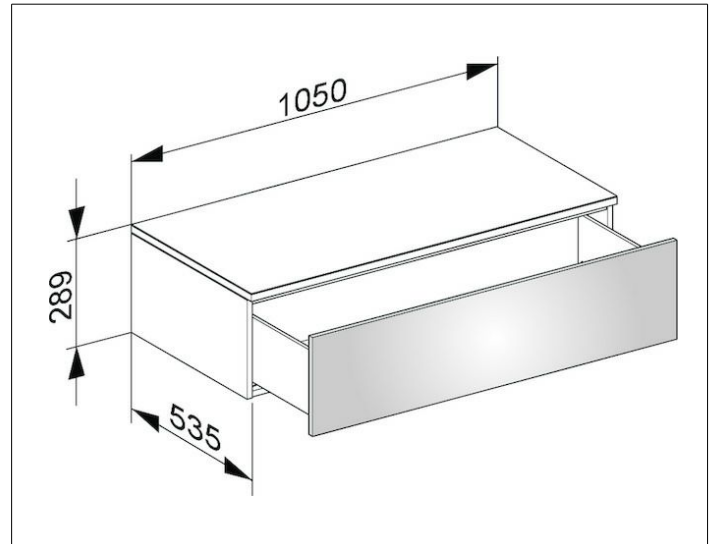

Edition 400

31751210000 Sideboard

PRODUKT

ZEICHNUNG

OBERFLÄCHE

weiß Hochglanz/weiß Hochglanz

ABMESSUNG

1050 x 289 x 535 mm