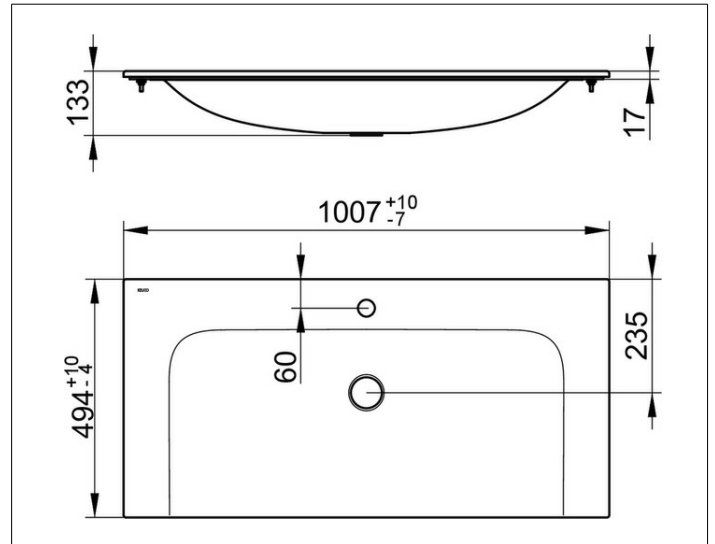

X-Line

33170311001 Keramik-Waschtisch

PRODUKT

ZEICHNUNG

PRODUKTBESCHREIBUNG

für 1-Loch Armaturen geeignet,
komplett mit Ab- und Überlaufsystem Clou,
mit Oberflächenversiegelung CleanPlus

OBERFLÄCHE

weiß

ABMESSUNG

1007 x 17 x 494 mm