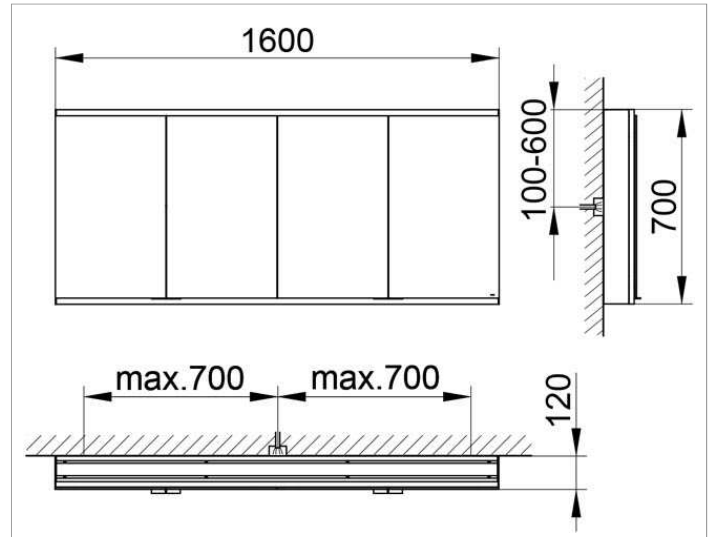

Royal Modular 2.0
80040116000000 Spiegelschrank

PRODUKT

ZEICHNUNG

OBERFLÄCHE

silber-eloxiert

ABMESSUNG

1600 x 700 x 120 mm