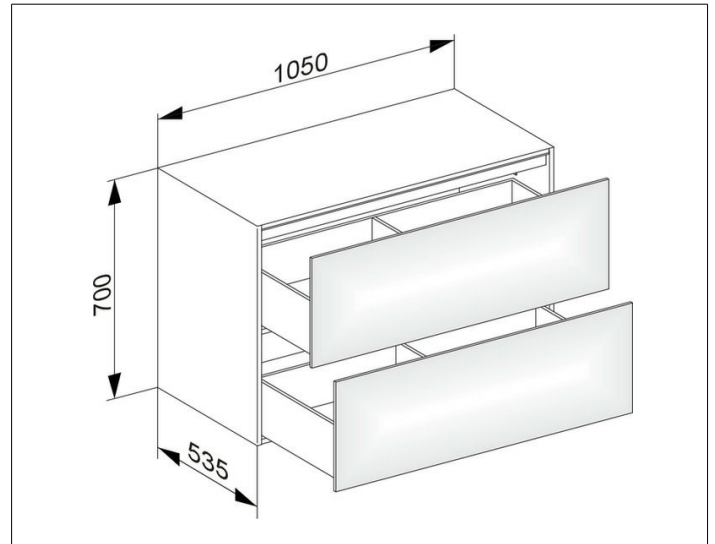

Edition 11

31325570000 Sideboard

**PRODUKT**

**ZEICHNUNG**

**OBERFLÄCHE**

schwarz/Glas schwarz

**ABMESSUNG**

1050 x 700 x 535 mm