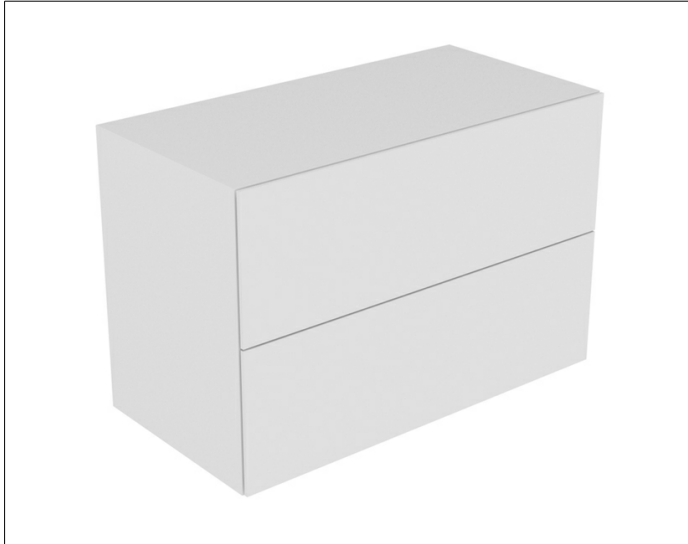

Edition 11

31325570000 Sideboard

**PRODUKT**

**ZEICHNUNG**

**OBERFLÄCHE**

schwarz/Glas schwarz

**ABMESSUNG**

1050 x 700 x 535 mm