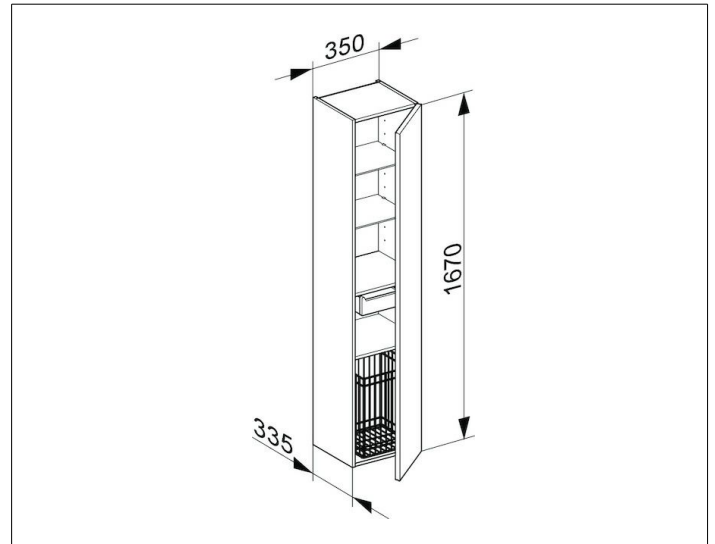

Royal Reflex  
34031110002 Hochschrank

**PRODUKT**

**ZEICHNUNG**

**PRODUKTBESCHREIBUNG**

1-türig, mit Tür-Anschlagdämpfung

**OBERFLÄCHE**

anthrazit/anthrazit

**ABMESSUNG**

350 x 1670 x 335 mm