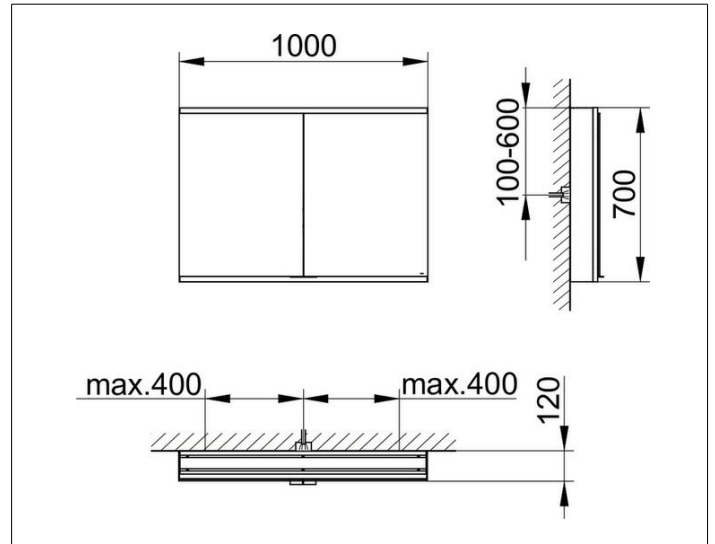

Royal Modular 2.0
800201100000200 Spiegelschrank

PRODUKT

ZEICHNUNG

OBERFLÄCHE

silber-eloxiert

ABMESSUNG

1000 x 700 x 120 mm