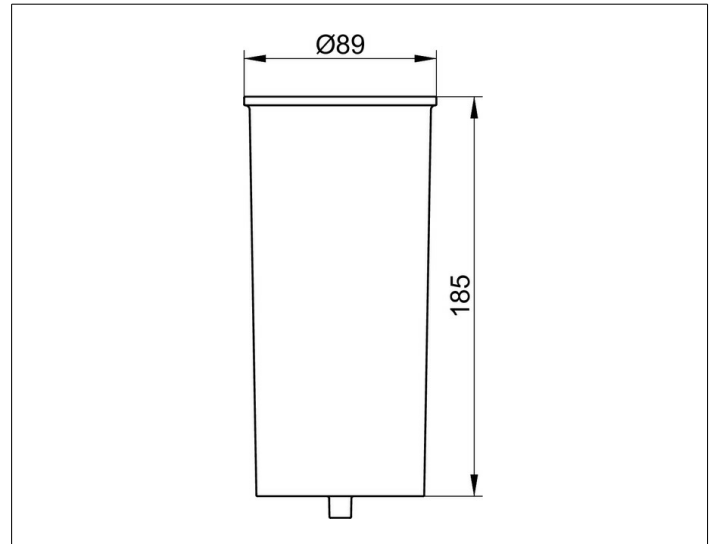

Collection Moll

12769000100 Kunststoff-Einsatz

PRODUKT

ZEICHNUNG

PRODUKTBESCHREIBUNG

lose

OBERFLÄCHE

weiß