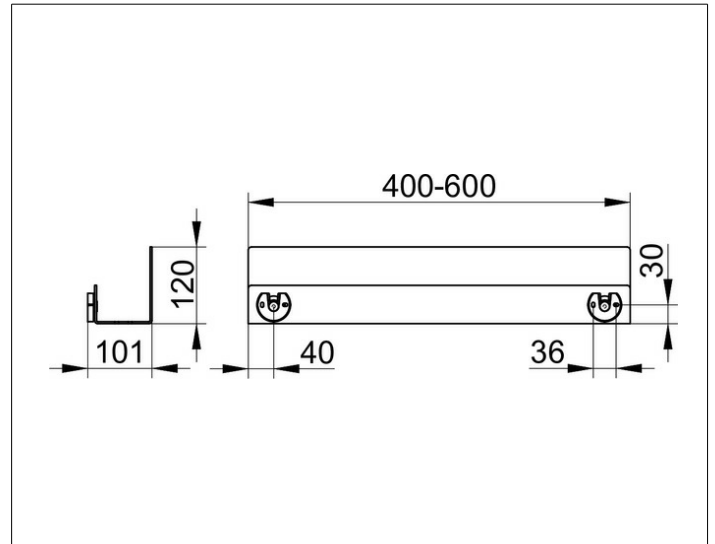

Duschablagen

24953510100 Duschablage

PRODUKT

ZEICHNUNG

PRODUKTBESCHREIBUNG

Maßanfertigung, in 1 cm Schritten
 Wandmontage, abnehmbar, mit verdeckter Befestigung
 mit Ablaufschlitzen und integrierten Haken

OBERFLÄCHE

weiß matt

ABMESSUNG

400-600 x 120 x 90 mm

AUSSCHREIBUNGSTEXT

KEUCO Collection Duschablagen Duschablage
 Maßanfertigung, in 1 cm Schritten
 Wandmontage, abnehmbar, mit verdeckter Befestigung
 mit Ablaufschlitzen
 Längenbereich 400 - 600mm
 Oberfläche weiß (RAL 9010)