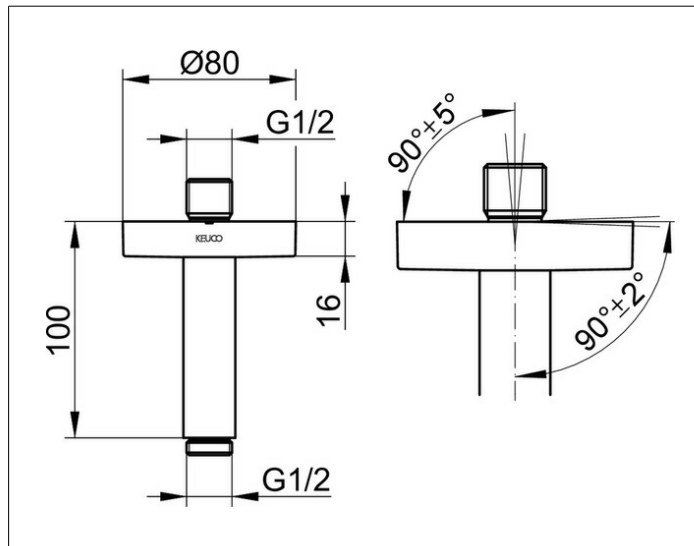

Elegance

51689050100 Brausearm DN 15

PRODUKT

ZEICHNUNG

PRODUKTBESCHREIBUNG

für Deckenanschluss, mit runder Rosette
Möglichkeit der Ausrichtung zur Decke ($90^\circ \pm 2^\circ$) und zum Deckenanschluß ($90^\circ \pm 5^\circ$)

OBERFLÄCHE

Nickel gebürstet

ABMESSUNG

100 mm

AUSSCHREIBUNGSTEXT

KEUCO Brausearm für Deckenanschluss 51689050100
Brausearm für Deckenanschluss mit hochwertiger PVD-Beschichtung, Nickel gebürstet, G 1/2, mit runder Rosette, Durchmesser der Rosette 80 mm, Möglichkeit zur Ausrichtung zur Wand ($90^\circ \pm 2^\circ$) und zum Wandanschluss ($90^\circ \pm 5^\circ$), Ausladung: 100 mm

Hinweis:
Passende UP Funktionseinheit
59547000170