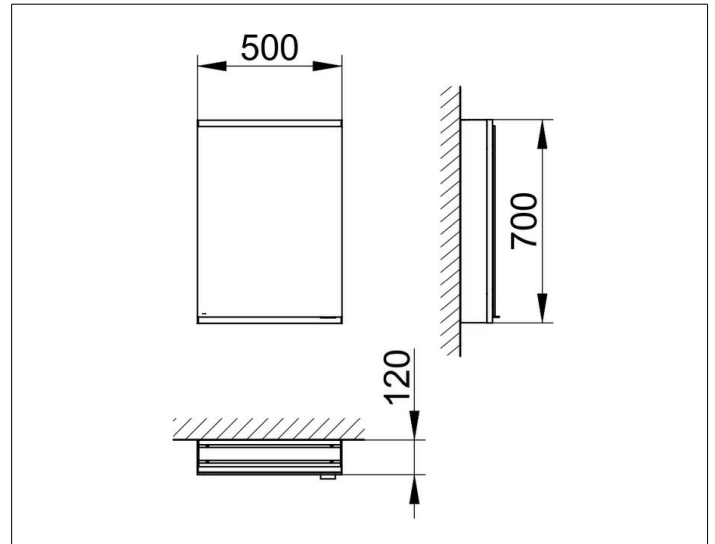

Royal Modular 2.0  
800011050000100 Spiegelschrank

**PRODUKT**

**ZEICHNUNG**

EEK: C ,

**OBERFLÄCHE**

silber-eloxiert

**ABMESSUNG**

500 x 700 x 120 mm