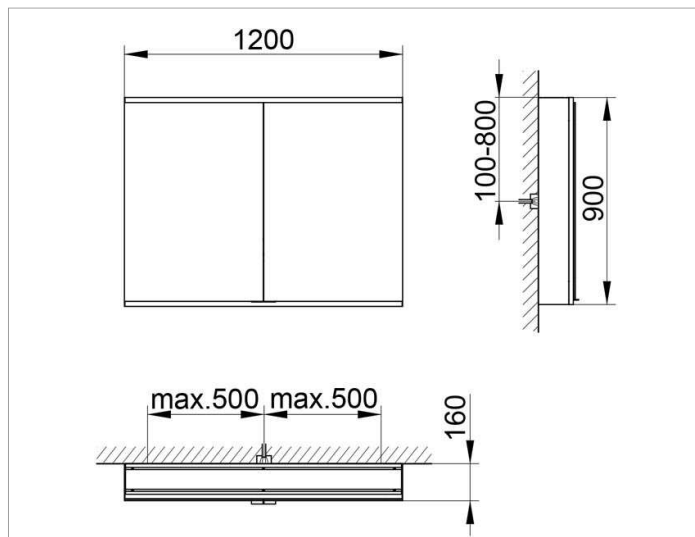

Royal Modular 2.0
800201121100300 Spiegelschrank

PRODUKT

ZEICHNUNG

OBERFLÄCHE

silber-eloxiert

ABMESSUNG

1200 x 900 x 160 mm