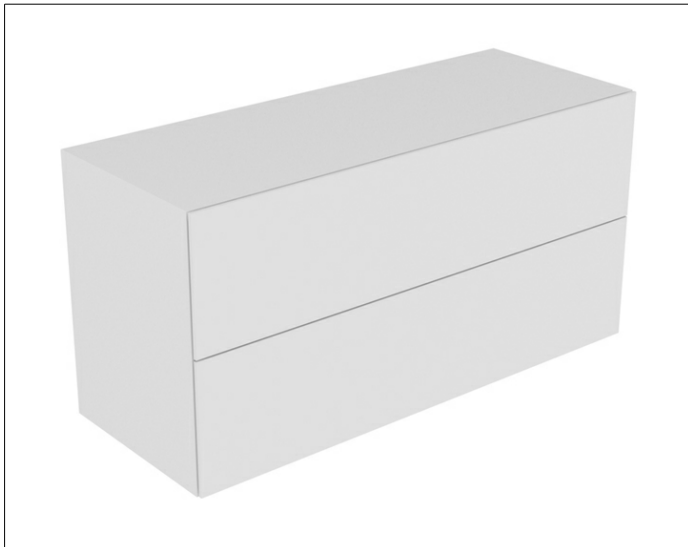

Edition 11

31327370000 Sideboard

**PRODUKT**

**ZEICHNUNG**

**OBERFLÄCHE**

trüffel/trüffel

**ABMESSUNG**

1400 x 700 x 535 mm