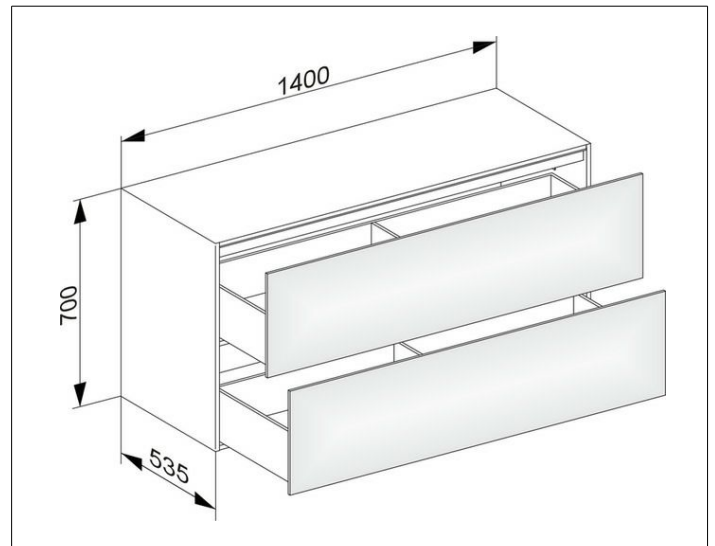

Edition 11

31327370000 Sideboard

**PRODUKT**

**ZEICHNUNG**

**OBERFLÄCHE**

trüffel/trüffel

**ABMESSUNG**

1400 x 700 x 535 mm