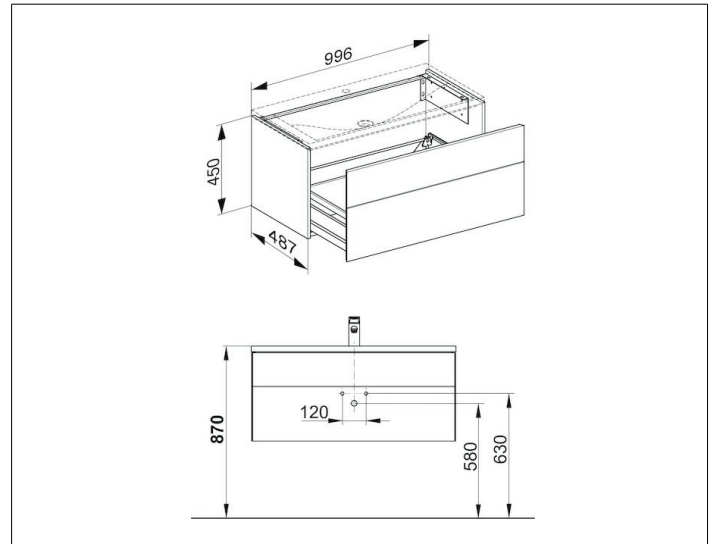

Royal Reflex
34070570000 Waschtischunterbau

PRODUKT

ZEICHNUNG

OBERFLÄCHE

schwarz/schwarz

ABMESSUNG

996 x 450 x 487 mm