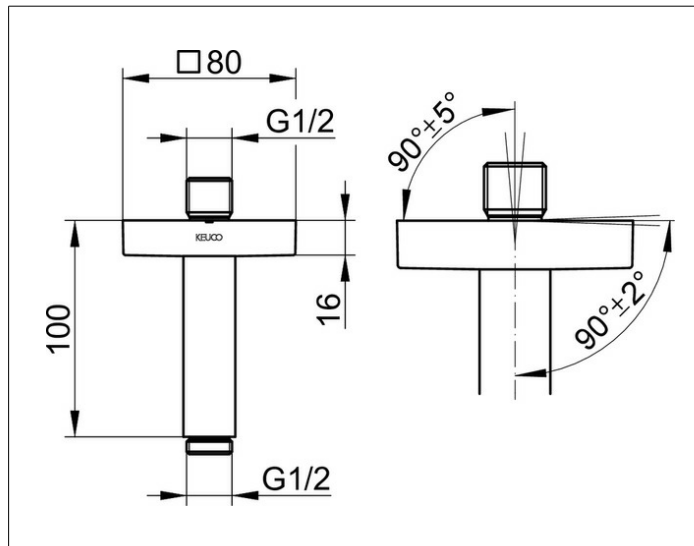

Edition 300

53089070102 Brausearm DN 15

PRODUKT

ZEICHNUNG

PRODUKTBESCHREIBUNG

für Deckenanschluss, mit eckiger Rosette
Möglichkeit der Ausrichtung zur Decke ($90^\circ \pm 2^\circ$) und zum Deckenanschluß ($90^\circ \pm 5^\circ$)

OBERFLÄCHE

Edelstahl-finish

ABMESSUNG

100 mm

AUSSCHREIBUNGSTEXT

KEUCO EDITION 300 Brausearm 53089070102
Brausearm für Deckenanschluss in Edelstahl-finish,
G 1/2 Zoll, mit eckiger Rosette, 80 x 80 mm,
Möglichkeit zur Ausrichtung zur Wand ($90^\circ \pm 2^\circ$) und zum Wandanschluss ($90^\circ \pm 5^\circ$),
Ausladung: 100 mm

Hinweis:
Passende UP Funktionseinheit
59547000170