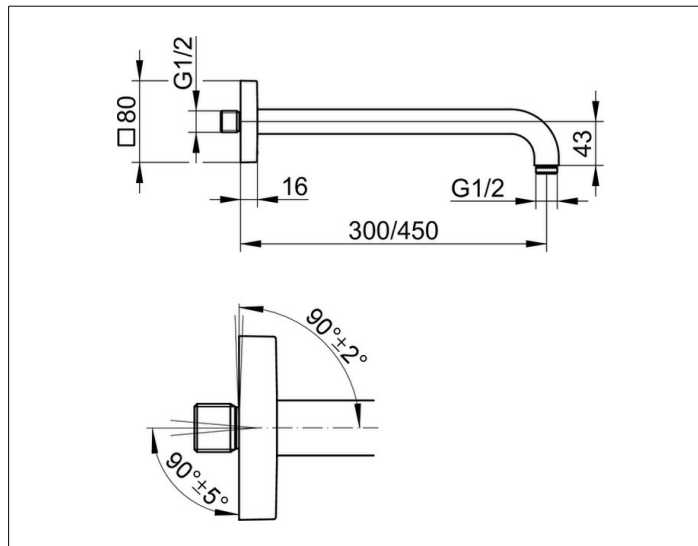

Edition 300

53088010302 Brausearm DN 15

**PRODUKT**

**ZEICHNUNG**

**PRODUKTBESCHREIBUNG**

für Wandanschluss, mit eckiger Rosette,  
Möglichkeit der Ausrichtung zur Wand ( $90^\circ \pm 2^\circ$ ) und  
zum Wandanschluß ( $90^\circ \pm 5^\circ$ )

**OBERFLÄCHE**

verchromt

**ABMESSUNG**

Ausladung 300 mm

**AUSSCHREIBUNGSTEXT**

KEUCO Brausearm für Wandanschluss 53088010302  
Hochglanzverchromter Brausearm für Wandanschluss  
G 1/2 Zoll, mit eckiger Rosette,  
Rosette 80 mm x 80 mm,  
Möglichkeit zur Ausrichtung zur Wand ( $90^\circ \pm 2^\circ$ ) und  
zum Wandanschluss ( $90^\circ \pm 5^\circ$ ),  
Gesamtausladung: 312 mm

Hinweis:  
Passende UP Funktionseinheit  
59547000170