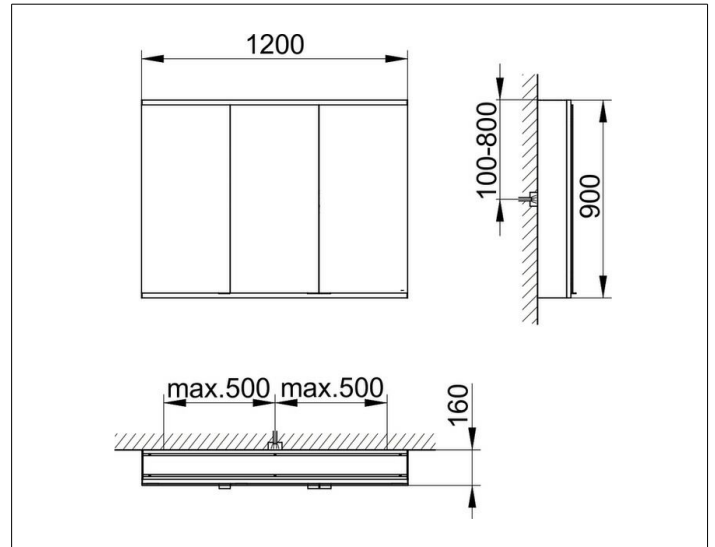

Royal Modular 2.0
800311121100200 Spiegelschrank

PRODUKT

ZEICHNUNG

EEK: C ,

OBERFLÄCHE

silber-eloxiert

ABMESSUNG

1200 x 900 x 160 mm