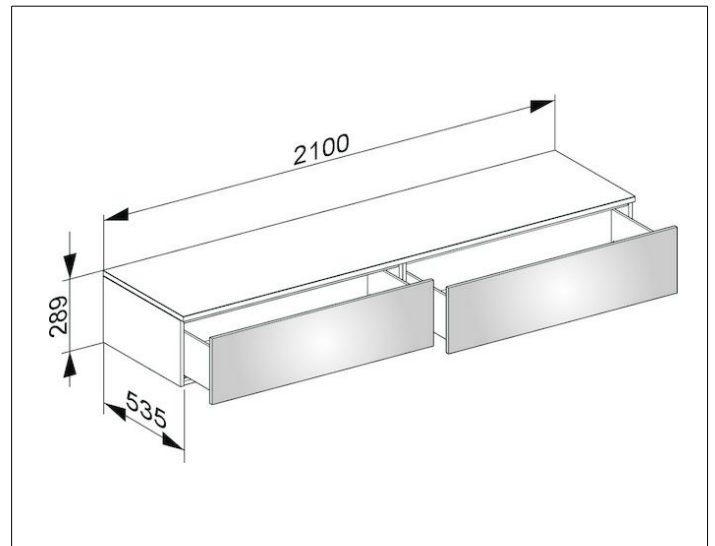

Edition 400

31771710000 Sideboard

PRODUKT

ZEICHNUNG

OBERFLÄCHE

weiß/Glas anthrazit satiniert

ABMESSUNG

2100 x 289 x 535 mm