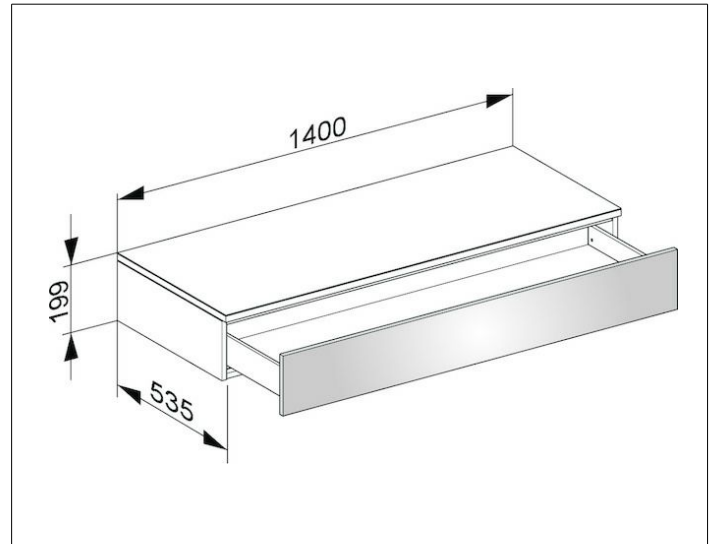

Edition 400

31760110000 Sideboard

PRODUKT

ZEICHNUNG

OBERFLÄCHE

anthrazit/Glas anthrazit klar

ABMESSUNG

1400 x 199 x 535 mm