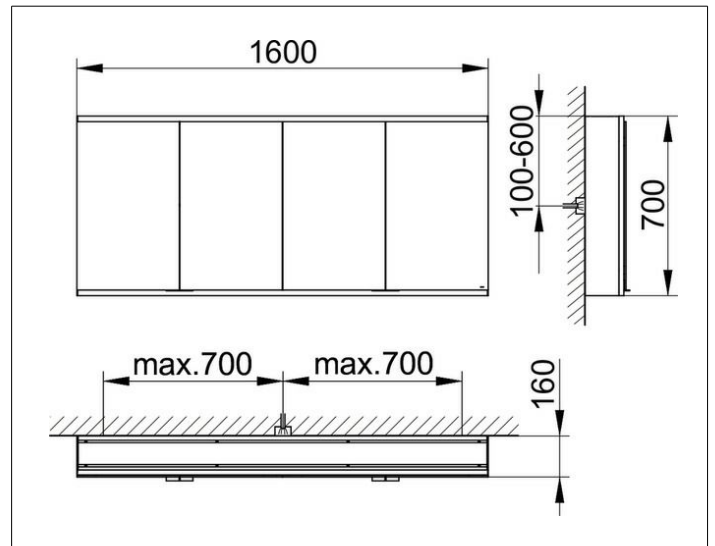

Royal Modular 2.0
800411160100500 Spiegelschrank

PRODUKT

ZEICHNUNG

EEK: C ,

OBERFLÄCHE

silber-eloxiert

ABMESSUNG

1600 x 700 x 160 mm