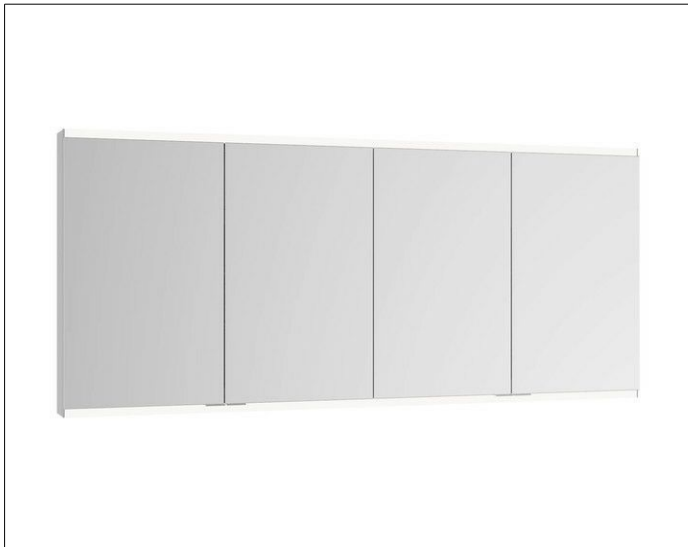

Royal Modular 2.0
800411160100500 Spiegelschrank

PRODUKT

ZEICHNUNG

EEK: C ,

OBERFLÄCHE

silber-eloxiert

ABMESSUNG

1600 x 700 x 160 mm