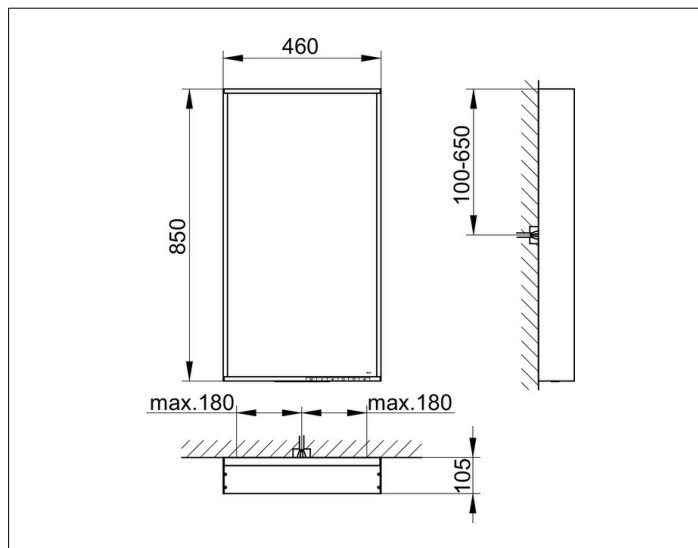

X-Line

33298111000 Lichtspiegel

PRODUKT

ZEICHNUNG

EEK: C , 25 kWh/1000h

OBERFLÄCHE

anthrazit

ABMESSUNG

460 x 850 x 105 mm