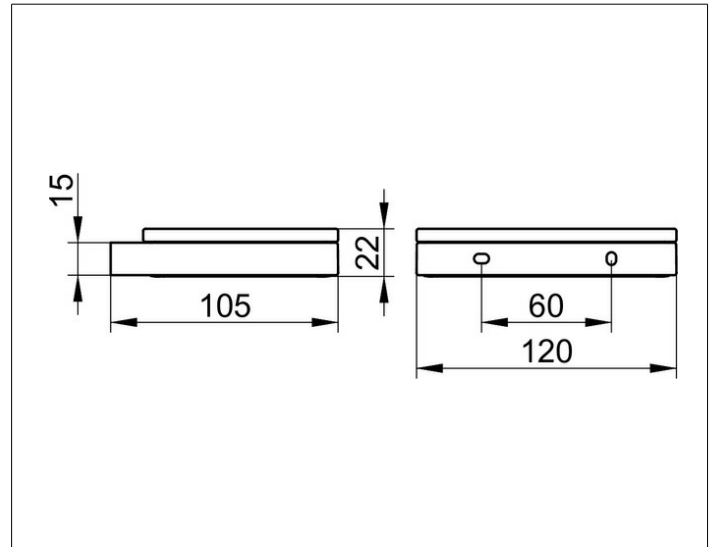

Edition 11

11155139000 Seifenablage

**PRODUKT**

**ZEICHNUNG**

**PRODUKTBESCHREIBUNG**

mit herausnehmbarer Echkristallglas-Schale

**OBERFLÄCHE**

Schwarzchrom gebürstet

**AUSSCHREIBUNGSTEXT**

KEUCO EDITION 11 Seifenablage 11155139000 für Wandmontage  
 Halter mit hochwertiger PVD-Beschichtung,  
 Schwarzchrom gebürstet,  
 mit herausnehmbarer Echkristall-Seifenschale Art.-Nr. 111550090000,  
 in geradlinigem Design und klarer geometrischer Formensprache,  
 leicht zu reinigen  
 Höhe 21 mm, Breite 120 mm, Ausladung 105 mm  
 Die Seifenablage wird verdeckt angebracht  
 Lieferung inkl. korrosionsfreiem Befestigungsmaterial