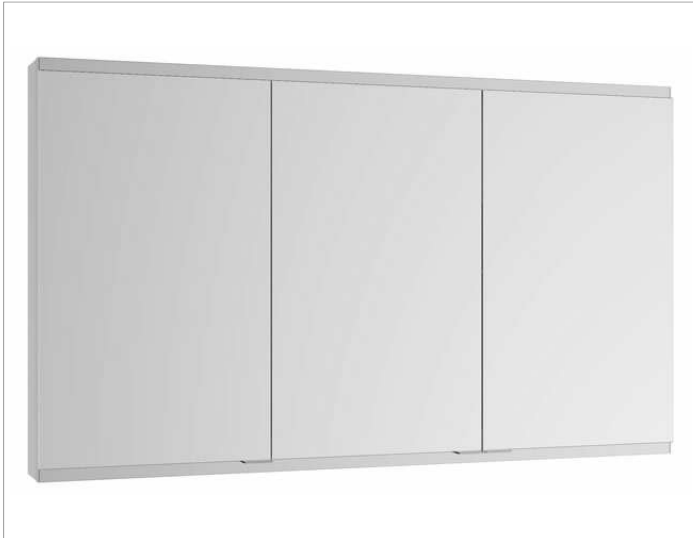

Royal Modular 2.0
800300150000200 Spiegelschrank

PRODUKT

ZEICHNUNG

OBERFLÄCHE

silber-eloxiert

ABMESSUNG

1500 x 700 x 120 mm