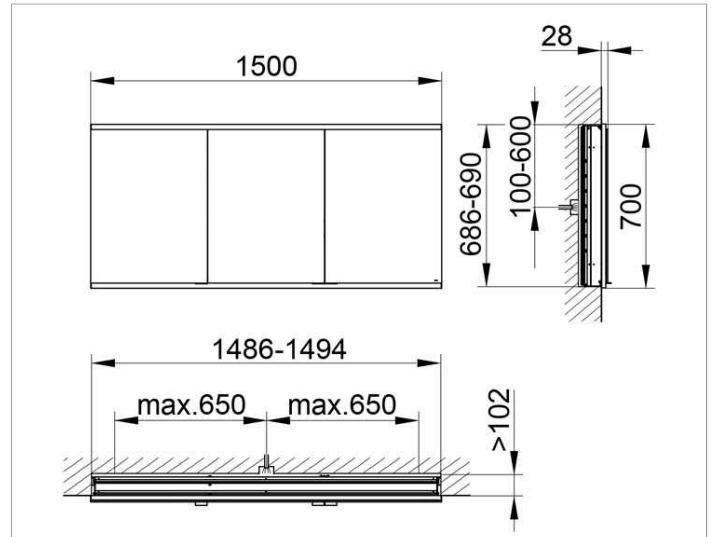

Royal Modular 2.0
800300150000200 Spiegelschrank

PRODUKT

ZEICHNUNG

OBERFLÄCHE

silber-eloxiert

ABMESSUNG

1500 x 700 x 120 mm