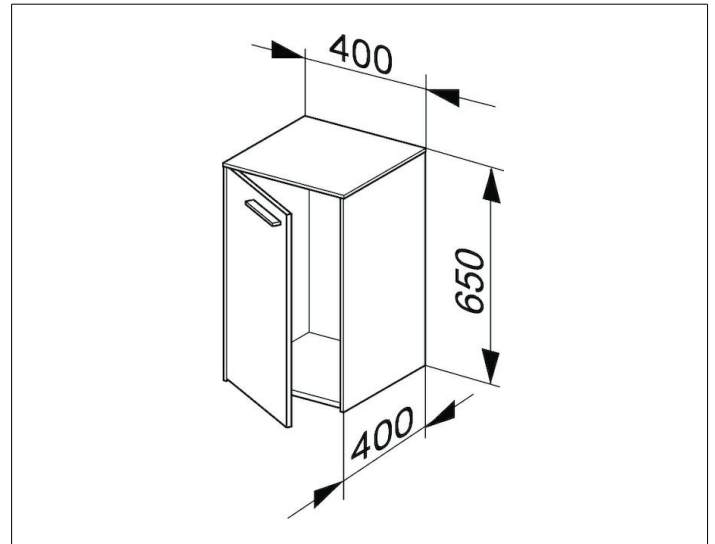

Royal 60  
32110450001 Unterschrank

**PRODUKT**

**ZEICHNUNG**

**OBERFLÄCHE**

cashmere matt/cashmere matt

**ABMESSUNG**

400 x 650 x 400 mm