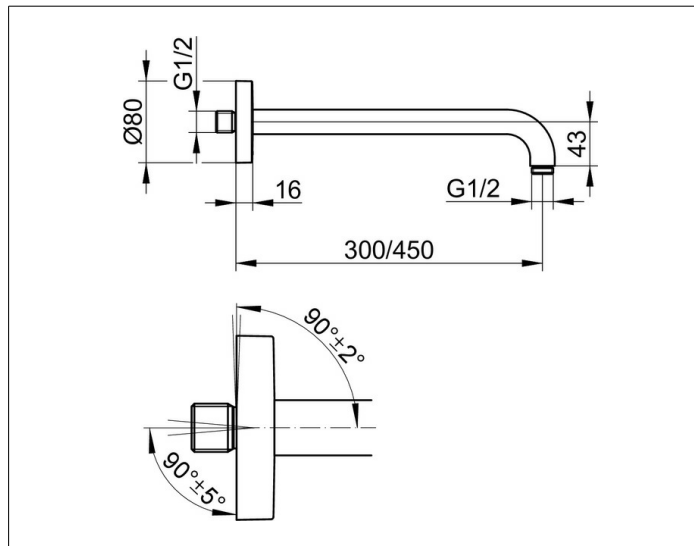

Elegance

51688130400 Brausearm DN 15

PRODUKT

ZEICHNUNG

PRODUKTBESCHREIBUNG

für Wandanschluss, mit runder Rosette,
Möglichkeit der Ausrichtung zur Wand ($90^\circ \pm 2^\circ$) und
zum Wandanschluß ($90^\circ \pm 5^\circ$)

OBERFLÄCHE

Schwarzchrom gebürstet

ABMESSUNG

450 mm

AUSSCHREIBUNGSTEXT

KEUCO Brausearm für Wandanschluss 51688130400
Brausearm für Wandanschluss mit hochwertiger PVD-Beschichtung,
Schwarzchrom gebürstet, G 1/2 Zoll, mit runder Rosette,
Durchmesser der Rosette 80 mm,
Möglichkeit zur Ausrichtung zur Wand ($90^\circ \pm 2^\circ$) und
zum Wandanschluss ($90^\circ \pm 5^\circ$),
Gesamtausladung: 462 mm

Hinweis:
Passende UP Funktionseinheit
59547000170