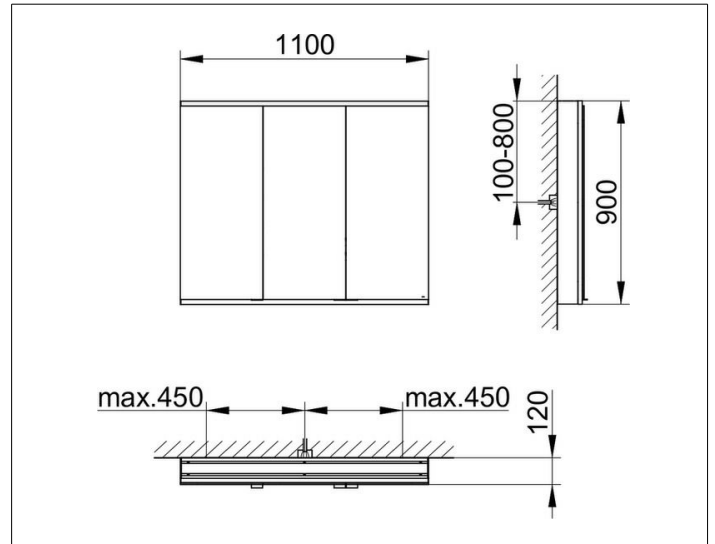

Royal Modular 2.0
800321111000300 Spiegelschrank

PRODUKT

ZEICHNUNG

EEK: C ,

OBERFLÄCHE

silber-eloxiert

ABMESSUNG

1100 x 900 x 120 mm