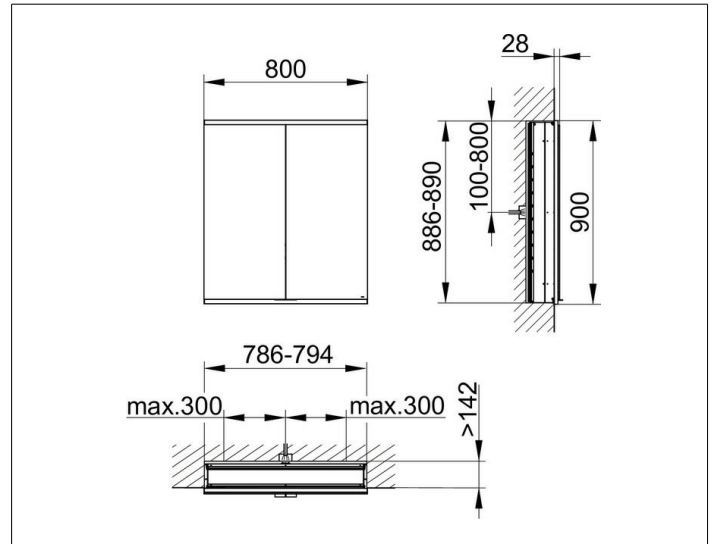

Royal Modular 2.0
800200081100200 Spiegelschrank

PRODUKT

ZEICHNUNG

OBERFLÄCHE

silber-eloxiert

ABMESSUNG

800 x 900 x 160 mm