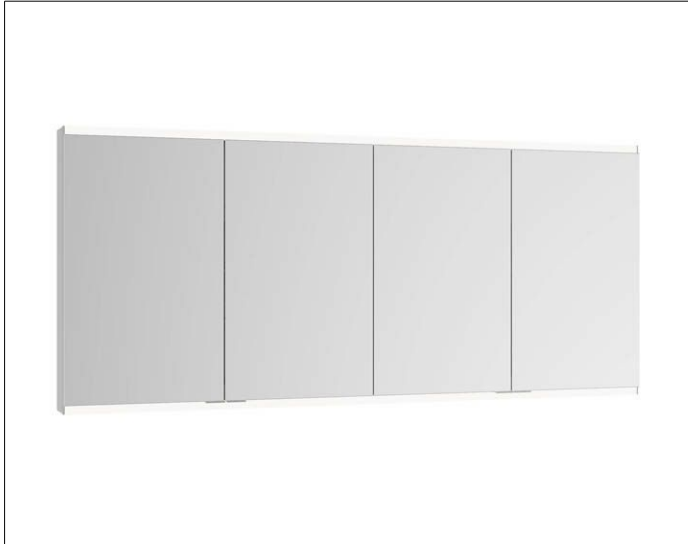

Royal Modular 2.0  
800421161000500 Spiegelschrank

**PRODUKT**

**ZEICHNUNG**

EEK: A++, A+, A,

**OBERFLÄCHE**

silber-eloxiert

**ABMESSUNG**

1600 x 900 x 120 mm