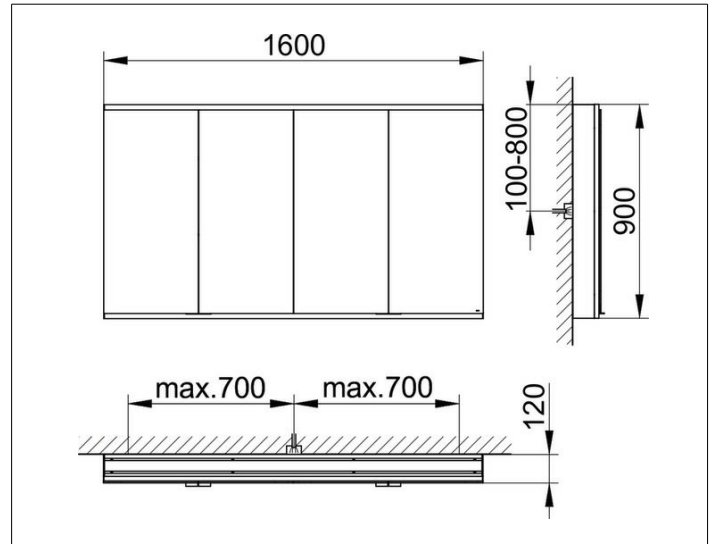

Royal Modular 2.0  
800421161000500 Spiegelschrank

**PRODUKT**

**ZEICHNUNG**

EEK: A++, A+, A,

**OBERFLÄCHE**

silber-eloxiert

**ABMESSUNG**

1600 x 900 x 120 mm