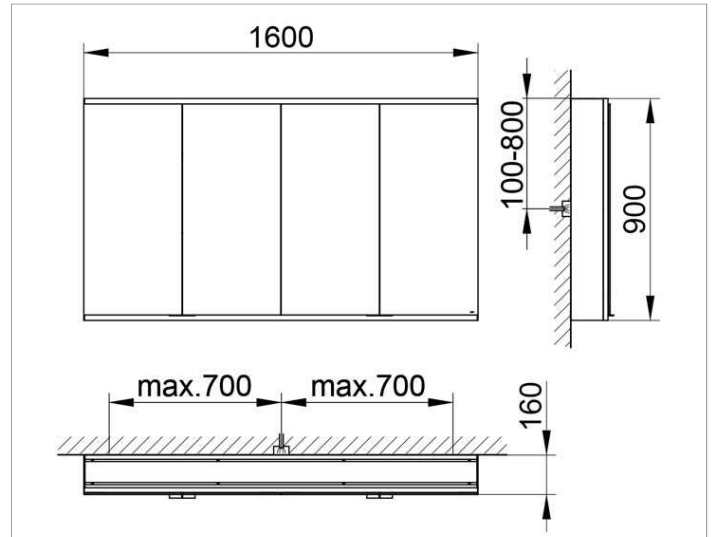

Royal Modular 2.0
800421161100000 Spiegelschrank

PRODUKT

ZEICHNUNG

EEK: A++, A+, A ,

OBERFLÄCHE

silber-eloxiert

ABMESSUNG

1600 x 900 x 160 mm