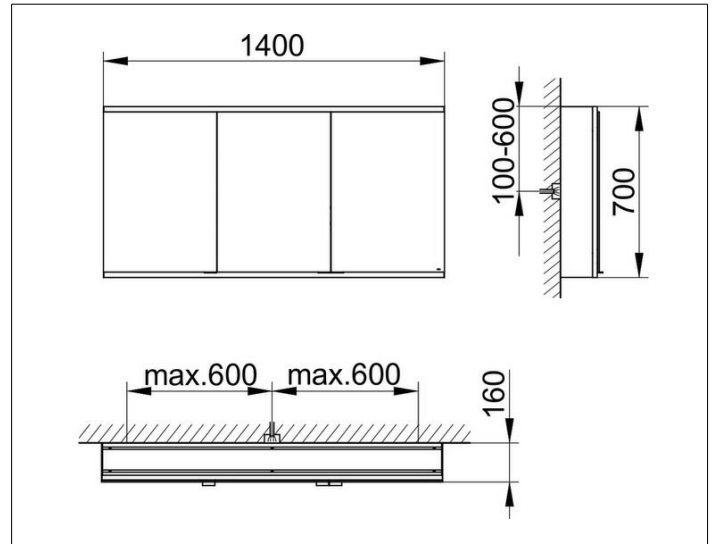

Royal Modular 2.0  
800321140100200 Spiegelschrank

**PRODUKT**

**ZEICHNUNG**

EEK: C ,

**OBERFLÄCHE**

silber-eloxiert

**ABMESSUNG**

1400 x 700 x 160 mm