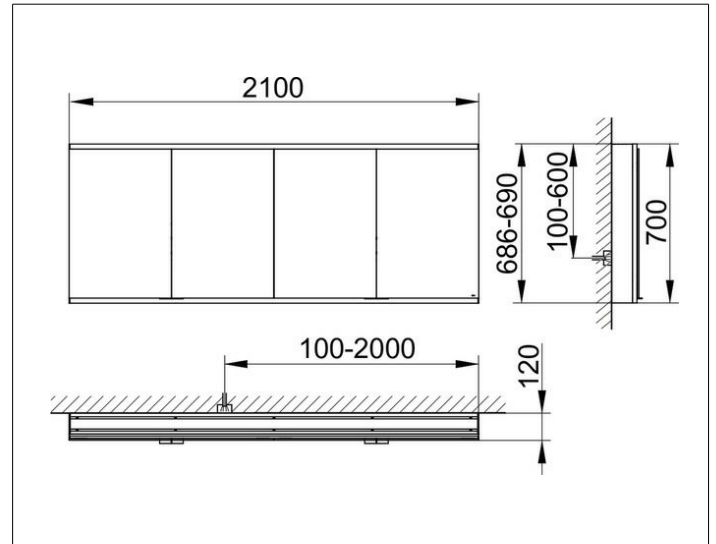

Royal Modular 2.0
800411210000400 Spiegelschrank

PRODUKT

ZEICHNUNG

EEK: C ,

OBERFLÄCHE

silber-eloxiert

ABMESSUNG

2100 x 700 x 120 mm