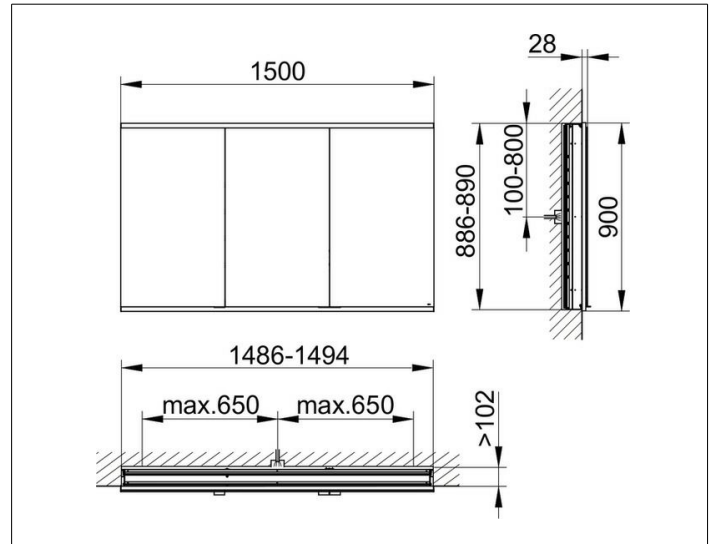

Royal Modular 2.0
800310151000300 Spiegelschrank

PRODUKT

ZEICHNUNG

EEK: A++, A+, A,

OBERFLÄCHE

silber-eloxiert

ABMESSUNG

1500 x 900 x 120 mm