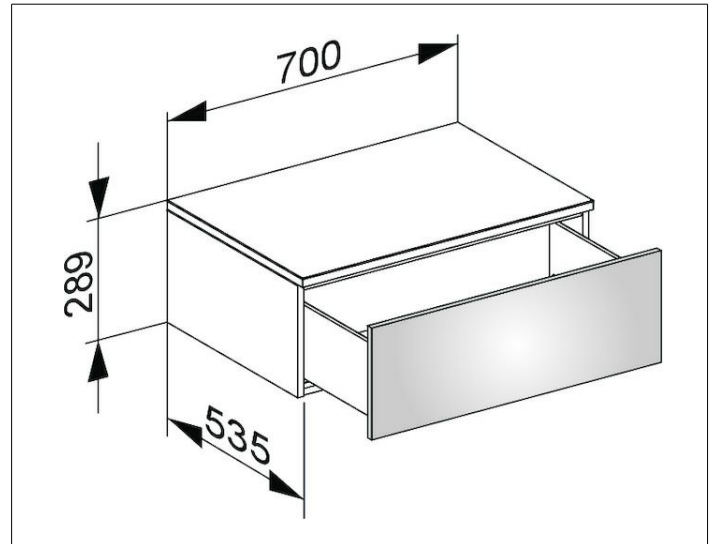

Edition 400

3174130000 Sideboard

PRODUKT

ZEICHNUNG

OBERFLÄCHE

weiß/Glas weiß klar

ABMESSUNG

700 x 289 x 535 mm