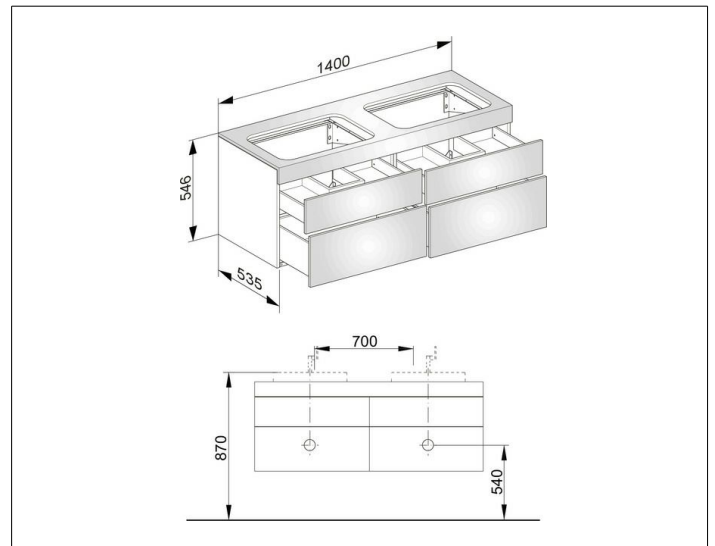

Edition 400

31575210000 Waschtischunterbau

PRODUKT

ZEICHNUNG

OBERFLÄCHE

weiß Hochglanz/weiß Hochglanz

ABMESSUNG

1400 x 546 x 535 mm